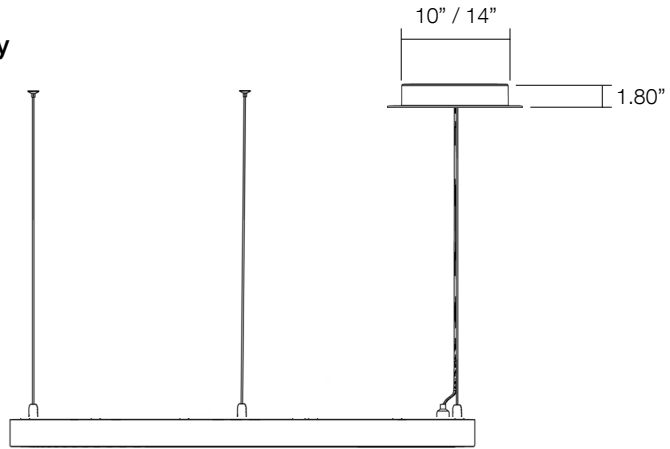

MOUNTING OPTIONS

QM - Quick Mount w/Surface Mount Canopy

FIXTURE	CANOPY SIZE
RV-84-IN2	10"
RV-84-IN3	10"
RV-84-IN4	10"
RV-84-IN5	14"
RV-84-OU2	10"
RV-84-OU3	10"
RV-84-OU4	10"
RV-84-OU5	14"