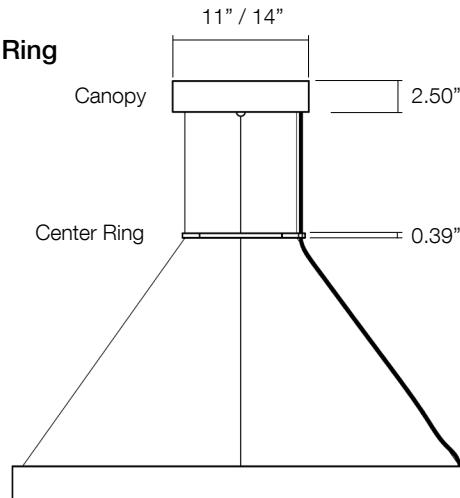

MOUNTING CANOPY OPTION

- CM-10", CM2-11", QM, SM
- CM-10", CM2-11", QM, SM
- CM-10", CM2-11", QM, SM
- CM-14", CM2-14", QM, SM

OUTER

FIXTURE MODEL

- RV-84-OU2
- RV-84-OU3
- RV-84-OU4
- RV-84-OU5

DIMENSION

- D24" x W1.4" x H1.3"
 - D36" x W1.4" x H1.3"
 - D48" x W1.4" x H1.3"
 - D60" x W1.4" x H1.3"
- D = Outer Diameter

MOUNTING CANOPY OPTION

- CM-10", CM2-11", QM, SM
- CM-10", CM2-11", QM, SM
- CM-10", CM2-11", QM, SM
- CM-14", CM2-14", QM, SM

MOUNTING OPTIONS

CM - Canopy Mount

FIXTURE	CANOPY SIZE
RV-84-IN2	10"
RV-84-IN3	10"
RV-84-IN4	10"
RV-84-IN5	14"
RV-84-OU2	10"
RV-84-OU3	10"
RV-84-OU4	10"
RV-84-OU5	14"

CM2 - Canopy Mount w/Center Ring

FIXTURE	CANOPY SIZE
RV-84-IN2	11"
RV-84-IN3	11"
RV-84-IN4	11"
RV-84-IN5	14"
RV-84-OU2	11"
RV-84-OU3	11"
RV-84-OU4	11"
RV-84-OU5	14"

ø11.02" (ø280mm)

11" Surface Mount Canopy

ø9.45" (ø240mm)

Center Ring w/Single Wire Hole

ø13.78" (ø350mm)

14" Surface Mount Canopy

ø12.20" (ø310mm)

Center Ring w/Double Wire Hole

MOUNTING OPTIONS

QM - Quick Mount w/Surface Mount Canopy