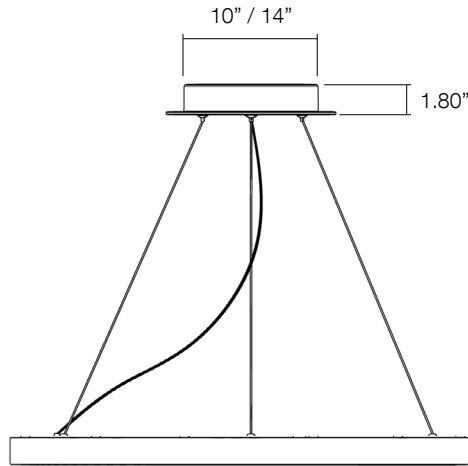

REVOLVE SERIES | RV-84

DIMENSIONS

INNER

FIXTURE MODEL

- RV-84-IN2
- RV-84-IN3
- RV-84-IN4
- RV-84-IN5

DIMENSION

- D24" x W1.4" x H1.3"
 - D36" x W1.4" x H1.3"
 - D48" x W1.4" x H1.3"
 - D60" x W1.4" x H1.3"
- D = Outer Diameter

MOUNTING CANOPY OPTION

- CM-10", CM2-11", QM, SM
- CM-10", CM2-11", QM, SM
- CM-10", CM2-11", QM, SM
- CM-14", CM2-14", QM, SM

OUTER

FIXTURE MODEL

- RV-84-OU2
- RV-84-OU3
- RV-84-OU4
- RV-84-OU5

DIMENSION

- D24" x W1.4" x H1.3"
 - D36" x W1.4" x H1.3"
 - D48" x W1.4" x H1.3"
 - D60" x W1.4" x H1.3"
- D = Outer Diameter

MOUNTING CANOPY OPTION

- CM-10", CM2-11", QM, SM
- CM-10", CM2-11", QM, SM
- CM-10", CM2-11", QM, SM
- CM-14", CM2-14", QM, SM

MOUNTING OPTIONS

CM - Canopy Mount

FIXTURE	CANOPY SIZE
RV-84-IN2	10"
RV-84-IN3	10"
RV-84-IN4	10"
RV-84-IN5	14"
RV-84-OU2	10"
RV-84-OU3	10"
RV-84-OU4	10"
RV-84-OU5	14"

ø9.45" (ø240mm)

Center Ring w/Single Wire Hole

ø13.78" (ø350mm)

14" Surface Mount Canopy

ø12.20" (ø310mm)

Center Ring w/Double Wire Hole

MOUNTING OPTIONS

QM - Quick Mount w/Surface Mount Canopy