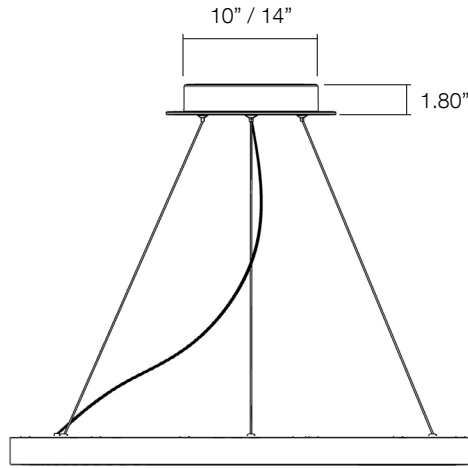

REVOLVE SERIES | RV-84

DIMENSIONS

INNER

FIXTURE MODEL

- RV-84-IN2
- RV-84-IN3
- RV-84-IN4
- RV-84-IN5

DIMENSION

- D24" x W1.4" x H1.3"
 - D36" x W1.4" x H1.3"
 - D48" x W1.4" x H1.3"
 - D60" x W1.4" x H1.3"
- D = Outer Diameter

MOUNTING CANOPY OPTION

- CM-10", CM2-11", QM, SM
- CM-10", CM2-11", QM, SM
- CM-10", CM2-11", QM, SM
- CM-14", CM2-11", QM, SM

OUTER

FIXTURE MODEL

- RV-84-OU2
- RV-84-OU3
- RV-84-OU4
- RV-84-OU5

DIMENSION

- D24" x W1.4" x H1.3"
 - D36" x W1.4" x H1.3"
 - D48" x W1.4" x H1.3"
 - D60" x W1.4" x H1.3"
- D = Outer Diameter

MOUNTING CANOPY OPTION

- CM-10", CM2-11", QM, SM
- CM-10", CM2-11", QM, SM
- CM-10", CM2-11", QM, SM
- CM-14", CM2-11", QM, SM

MOUNTING OPTIONS

CM - Canopy Mount

FIXTURE	CANOPY SIZE
RV-84-IN2	10"
RV-84-IN3	10"
RV-84-IN4	10"
RV-84-IN5	14"
RV-84-OU2	10"
RV-84-OU3	10"
RV-84-OU4	10"
RV-84-OU5	14"