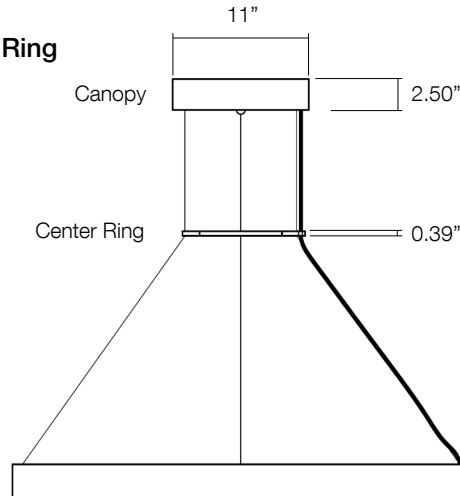

REVOLVE SERIES | RV-84

DIMENSIONS

INNER

FIXTURE MODEL

- RV-84-IN2
- RV-84-IN3
- RV-84-IN4
- RV-84-IN5

DIMENSION

- D24" x W1.4" x H1.3"
 - D36" x W1.4" x H1.3"
 - D48" x W1.4" x H1.3"
 - D60" x W1.4" x H1.3"
- D = Outer Diameter

MOUNTING CANOPY OPTION

- CM-10", CM2-11", QM, SM
- CM-10", CM2-11", QM, SM
- CM-10", CM2-11", QM, SM
- CM-14", CM2-11", QM, SM

OUTER

FIXTURE MODEL

- RV-84-OU2
- RV-84-OU3
- RV-84-OU4
- RV-84-OU5

DIMENSION

- D24" x W1.4" x H1.3"
 - D36" x W1.4" x H1.3"
 - D48" x W1.4" x H1.3"
 - D60" x W1.4" x H1.3"
- D = Outer Diameter

MOUNTING CANOPY OPTION

- CM-10", CM2-11", QM, SM
- CM-10", CM2-11", QM, SM
- CM-10", CM2-11", QM, SM
- CM-14", CM2-11", QM, SM

MOUNTING OPTIONS

CM - Canopy Mount

FIXTURE	CANOPY SIZE
RV-84-IN2	10"
RV-84-IN3	10"
RV-84-IN4	10"
RV-84-IN5	14"
RV-84-OU2	10"
RV-84-OU3	10"
RV-84-OU4	10"
RV-84-OU5	14"

CM2 - Canopy Mount w/Center Ring

FIXTURE	CANOPY SIZE
RV-84-IN2	11"
RV-84-IN3	11"
RV-84-IN4	11"
RV-84-IN5	11"
RV-84-OU2	11"
RV-84-OU3	11"
RV-84-OU4	11"
RV-84-OU5	11"

11" Surface Mount Canopy

Center Ring w/Single Wire Hole