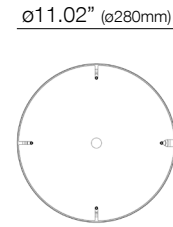

REVOLVE SERIES | RV-84

DIMENSIONS

INNER

FIXTURE MODEL

- RV-84-IN2
- RV-84-IN3
- RV-84-IN4
- RV-84-IN5

DIMENSION

- D24" x W1.4" x H1.3"
 - D36" x W1.4" x H1.3"
 - D48" x W1.4" x H1.3"
 - D60" x W1.4" x H1.3"
- D = Outer Diameter

MOUNTING CANOPY OPTION

- CM-10", CM2-11", QM, SM
- CM-10", CM2-11", QM, SM
- CM-10", CM2-11", QM, SM
- CM-14", CM2-11", QM, SM

OUTER

FIXTURE MODEL

- RV-84-OU2
- RV-84-OU3
- RV-84-OU4
- RV-84-OU5

DIMENSION

- D24" x W1.4" x H1.3"
 - D36" x W1.4" x H1.3"
 - D48" x W1.4" x H1.3"
 - D60" x W1.4" x H1.3"
- D = Outer Diameter

MOUNTING CANOPY OPTION

- CM-10", CM2-11", QM, SM
- CM-10", CM2-11", QM, SM
- CM-10", CM2-11", QM, SM
- CM-14", CM2-11", QM, SM

MOUNTING OPTIONS

CM - Canopy Mount

FIXTURE	CANOPY SIZE
RV-84-IN2	10"
RV-84-IN3	10"
RV-84-IN4	10"
RV-84-IN5	14"
RV-84-OU2	10"
RV-84-OU3	10"
RV-84-OU4	10"
RV-84-OU5	14"

CM2 - Canopy Mount w/Center Ring

FIXTURE	CANOPY SIZE
RV-84-IN2	11"
RV-84-IN3	11"
RV-84-IN4	11"
RV-84-IN5	11"
RV-84-OU2	11"
RV-84-OU3	11"
RV-84-OU4	11"
RV-84-OU5	11"

11" Surface Mount Canopy

Center Ring w/Single Wire Hole