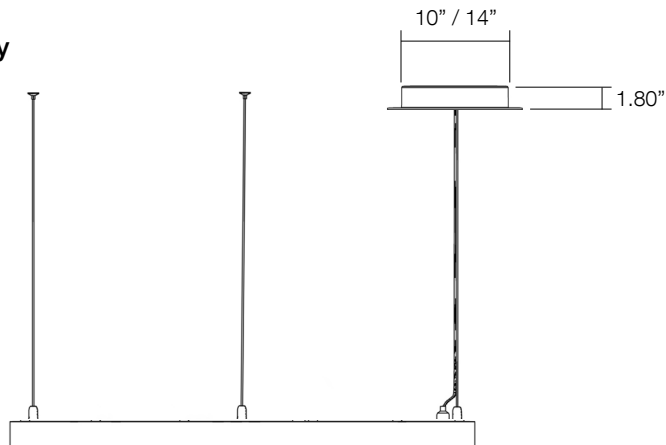

REVOLVE SERIES | RV-87 3" PROFILE

DIMENSIONS

FIXTURE MODEL	DIMENSION	MOUNTING CANOPY OPTION
RV-87-D2	D24" x W3.1" x H3.94"	CM-10", CM2-11", QM, SM
RV-87-D3	D36" x W3.1" x H3.94"	CM-10", CM2-11", QM, SM
RV-87-D4	D48" x W3.1" x H3.94"	CM-10", CM2-11", QM, SM
RV-87-D5	D60" x W3.1" x H3.94"	CM-14", CM2-14", QM, SM
RV-87-D6.5	D79" x W3.1" x H3.94"	CM-14", CM2-14", QM, SM
RV-87-D8	D95" x W3.1" x H3.94"	QM, SM
RV-87-D10	D118" x W3.1" x H3.94"	QM, SM
RV-87-D13.5	D166" x W3.1" x H3.94"	QM, SM
RV-87-D16	D197" x W3.1" x H3.94"	QM, SM

D = Outer Diameter

MOUNTING OPTIONS

CM - Canopy Mount

FIXTURE	CANOPY SIZE
RV-87-D2	10"
RV-87-D3	10"
RV-87-D4	10"
RV-87-D5	14"
RV-87-D6.5	14"

QM - Quick Mount w/Surface Mount Canopy

FIXTURE	CANOPY SIZE
RV-87-D2	10"
RV-87-D3	10"
RV-87-D4	10"
RV-87-D5	14"
RV-87-D6.5	14"
RV-87-D8	14"
RV-87-D10	14"
RV-87-D13.5	14"
RV-87-D16	14"