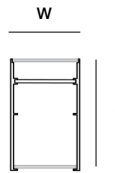

DIMENSIONS

Direct

FIXTURE MODEL

- RV-82-D2
- RV-82-D3
- RV-82-D4
- RV-82-D5
- RV-82-D6.5

DIMENSION

- D24" x W1.3" x H1.5"
- D36" x W1.3" x H1.5"
- D48" x W1.3" x H1.5"
- D60" x W1.3" x H1.5"
- D79" x W1.3" x H1.5"

MOUNTING CANOPY OPTION

- CM-10", CM2-11", QM, SM
- CM-10", CM2-11", QM, SM
- CM-10", CM2-11", QM, SM
- CM-14", CM2-14", QM, SM
- CM-14", CM2-14", QM, SM

D = Outer Diameter

Direct / Indirect

FIXTURE MODEL

- RV-82-UD2
- RV-82-UD3
- RV-82-UD4
- RV-82-UD5
- RV-82-UD6.5

DIMENSION

- D24" x W1.7" x H2.7"
- D36" x W1.7" x H2.7"
- D48" x W1.7" x H2.7"
- D60" x W1.7" x H2.7"
- D79" x W1.7" x H2.7"

MOUNTING CANOPY OPTION

- CM-10", CM2-11", QM, SM
- CM-10", CM2-11", QM, SM
- CM-10", CM2-11", QM, SM
- CM-14", CM2-14", QM, SM
- CM-14", CM2-14", QM, SM

D = Outer Diameter

MOUNTING OPTIONS

CM - Canopy Mount

FIXTURE	CANOPY SIZE
RV-82-D2	10"
RV-82-D3	10"
RV-82-D4	10"
RV-82-D5	14"
RV-82-D6.5	14"
RV-82-UD2	10"
RV-82-UD3	10"
RV-82-UD4	10"
RV-82-UD5	14"
RV-82-UD6.5	14"