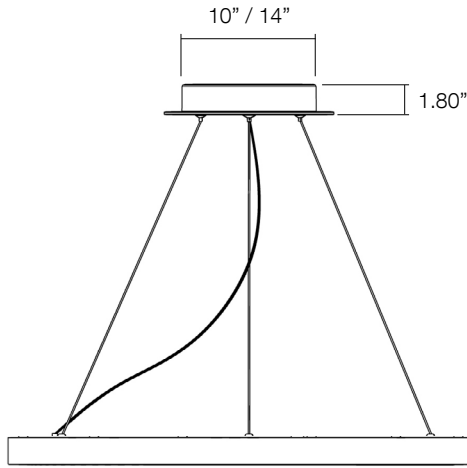

DIMENSIONS

Direct

FIXTURE MODEL

- RV-82-D2
- RV-82-D3
- RV-82-D4
- RV-82-D5
- RV-82-D6.5

DIMENSION

- D24" x W1.3" x H1.5"
- D36" x W1.3" x H1.5"
- D48" x W1.3" x H1.5"
- D60" x W1.3" x H1.5"
- D79" x W1.3" x H1.5"

MOUNTING CANOPY OPTION

- CM-10", CM2-11", QM, SM
- CM-10", CM2-11", QM, SM
- CM-10", CM2-11", QM, SM
- CM-14", CM2-14", QM, SM
- CM-14", CM2-14", QM, SM

D = Outer Diameter

Direct / Indirect

FIXTURE MODEL

- RV-82-UD2
- RV-82-UD3
- RV-82-UD4
- RV-82-UD5
- RV-82-UD6.5

DIMENSION

- D24" x W1.7" x H2.7"
- D36" x W1.7" x H2.7"
- D48" x W1.7" x H2.7"
- D60" x W1.7" x H2.7"
- D79" x W1.7" x H2.7"

MOUNTING CANOPY OPTION

- CM-10", CM2-11", QM, SM
- CM-10", CM2-11", QM, SM
- CM-10", CM2-11", QM, SM
- CM-14", CM2-14", QM, SM
- CM-14", CM2-14", QM, SM

D = Outer Diameter

MOUNTING OPTIONS

CM - Canopy Mount

FIXTURE	CANOPY SIZE
RV-82-D2	10"
RV-82-D3	10"
RV-82-D4	10"
RV-82-D5	14"
RV-82-D6.5	14"
RV-82-UD2	10"
RV-82-UD3	10"
RV-82-UD4	10"
RV-82-UD5	14"
RV-82-UD6.5	14"