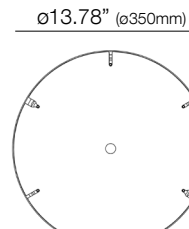

**DIMENSIONS**

**INNER & OUTER**

FIXTURE MODEL	DIMENSION	MOUNTING CANOPY OPTION
RV-85-IO2	D24" x W1.4" x H1.3"	CM-10", CM2-11", QM, SM
RV-85-IO3	D36" x W1.4" x H1.3"	CM-10", CM2-11", QM, SM
RV-85-IO4	D48" x W1.4" x H1.3"	CM-10", CM2-11", QM, SM
RV-85-IO5	D60" x W1.4" x H1.3"	CM-14", CM2-14", QM, SM

D = Outer Diameter

**MOUNTING OPTIONS**

**CM - Canopy Mount**

FIXTURE	CANOPY SIZE
RV-85-IO2	10"
RV-85-IO3	10"
RV-85-IO4	10"
RV-85-IO5	14"

**CM2 - Canopy Mount w/Center Ring**

FIXTURE	CANOPY SIZE
RV-85-IO2	11"
RV-85-IO3	11"
RV-85-IO4	11"
RV-85-IO5	14"

**11" Surface Mount Canopy**

**Center Ring w/Single Wire Hole**

**14" Surface Mount Canopy**

**Center Ring w/Double Wire Hole**

**MOUNTING OPTIONS**

**QM - Quick Mount w/Surface Mount Canopy**

FIXTURE	CANOPY SIZE
RV-85-IO2	10"
RV-85-IO3	10"
RV-85-IO4	10"
RV-85-IO5	14"