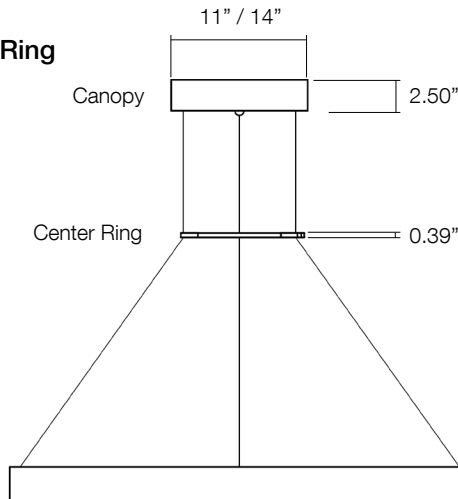

**DIMENSIONS**

**INNER & OUTER**

FIXTURE MODEL	DIMENSION	MOUNTING CANOPY OPTION
RV-85-IO2	D24" x W1.4" x H1.3"	CM-10", CM2-11", QM, SM
RV-85-IO3	D36" x W1.4" x H1.3"	CM-10", CM2-11", QM, SM
RV-85-IO4	D48" x W1.4" x H1.3"	CM-10", CM2-11", QM, SM
RV-85-IO5	D60" x W1.4" x H1.3"	CM-14", CM2-14", QM, SM

D = Outer Diameter

**MOUNTING OPTIONS**

**CM - Canopy Mount**

FIXTURE	CANOPY SIZE
RV-85-IO2	10"
RV-85-IO3	10"
RV-85-IO4	10"
RV-85-IO5	14"

**CM2 - Canopy Mount w/Center Ring**

FIXTURE	CANOPY SIZE
RV-85-IO2	11"
RV-85-IO3	11"
RV-85-IO4	11"
RV-85-IO5	14"

**11" Surface Mount Canopy**

**Center Ring w/Single Wire Hole**

**14" Surface Mount Canopy**

**Center Ring w/Double Wire Hole**

**MOUNTING OPTIONS**

**QM - Quick Mount w/Surface Mount Canopy**

FIXTURE	CANOPY SIZE
RV-85-IO2	10"
RV-85-IO3	10"
RV-85-IO4	10"
RV-85-IO5	14"