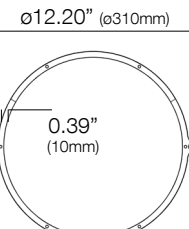

**DIMENSIONS**

**INNER & OUTER**

FIXTURE MODEL	DIMENSION	MOUNTING CANOPY OPTION
RV-85-IO2	D24" x W1.4" x H1.3"	CM-10", CM2-11", QM, SM
RV-85-IO3	D36" x W1.4" x H1.3"	CM-10", CM2-11", QM, SM
RV-85-IO4	D48" x W1.4" x H1.3"	CM-10", CM2-11", QM, SM
RV-85-IO5	D60" x W1.4" x H1.3"	CM-14", CM2-14", QM, SM

D = Outer Diameter

**MOUNTING OPTIONS**

**CM - Canopy Mount**

FIXTURE	CANOPY SIZE
RV-85-IO2	10"
RV-85-IO3	10"
RV-85-IO4	10"
RV-85-IO5	14"

**CM2 - Canopy Mount w/Center Ring**

FIXTURE	CANOPY SIZE
RV-85-IO2	11"
RV-85-IO3	11"
RV-85-IO4	11"
RV-85-IO5	14"

**11" Surface Mount Canopy**

**Center Ring w/Single Wire Hole**

**14" Surface Mount Canopy**

**Center Ring w/Double Wire Hole**

**MOUNTING OPTIONS**

**QM - Quick Mount w/Surface Mount Canopy**

FIXTURE	CANOPY SIZE
RV-85-IO2	10"
RV-85-IO3	10"
RV-85-IO4	10"
RV-85-IO5	14"