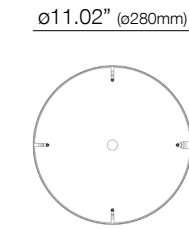

**DIMENSIONS**

**INNER & OUTER**

FIXTURE MODEL	DIMENSION	MOUNTING CANOPY OPTION
RV-85-IO2	D24" x W1.4" x H1.3"	CM-10", CM2-11", QM, SM
RV-85-IO3	D36" x W1.4" x H1.3"	CM-10", CM2-11", QM, SM
RV-85-IO4	D48" x W1.4" x H1.3"	CM-10", CM2-11", QM, SM
RV-85-IO5	D60" x W1.4" x H1.3"	CM-14", CM2-14", QM, SM

D = Outer Diameter

**MOUNTING OPTIONS**

**CM - Canopy Mount**

FIXTURE	CANOPY SIZE
RV-85-IO2	10"
RV-85-IO3	10"
RV-85-IO4	10"
RV-85-IO5	14"

**CM2 - Canopy Mount w/Center Ring**

FIXTURE	CANOPY SIZE
RV-85-IO2	11"
RV-85-IO3	11"
RV-85-IO4	11"
RV-85-IO5	14"

**11" Surface Mount Canopy**

**Center Ring w/Single Wire Hole**

**14" Surface Mount Canopy**

**Center Ring w/Double Wire Hole**

**MOUNTING OPTIONS**

**QM - Quick Mount w/Surface Mount Canopy**

FIXTURE	CANOPY SIZE
RV-85-IO2	10"
RV-85-IO3	10"
RV-85-IO4	10"
RV-85-IO5	14"