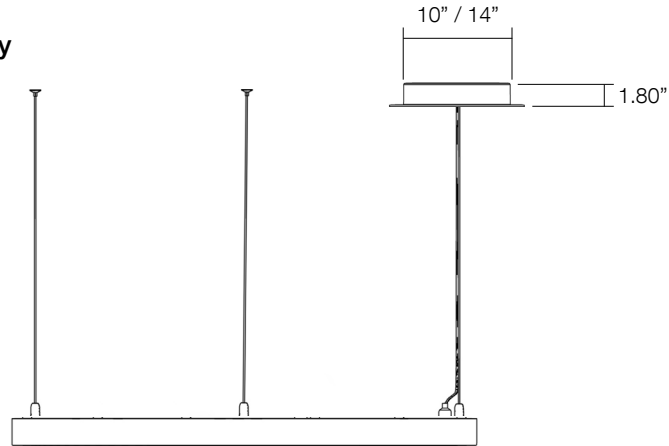

**DIMENSIONS**

**INNER & OUTER**

FIXTURE MODEL	DIMENSION	MOUNTING CANOPY OPTION
RV-85-IO2	D24" x W1.4" x H1.3"	CM-10", CM2-11", QM, SM
RV-85-IO3	D36" x W1.4" x H1.3"	CM-10", CM2-11", QM, SM
RV-85-IO4	D48" x W1.4" x H1.3"	CM-10", CM2-11", QM, SM
RV-85-IO5	D60" x W1.4" x H1.3"	CM-14", CM2-14", QM, SM

D = Outer Diameter

**MOUNTING OPTIONS**

**CM - Canopy Mount**

FIXTURE	CANOPY SIZE
RV-85-IO2	10"
RV-85-IO3	10"
RV-85-IO4	10"
RV-85-IO5	14"

**CM2 - Canopy Mount w/Center Ring**

FIXTURE	CANOPY SIZE
RV-85-IO2	11"
RV-85-IO3	11"
RV-85-IO4	11"
RV-85-IO5	14"

**11" Surface Mount Canopy**

**Center Ring w/Single Wire Hole**

**14" Surface Mount Canopy**

**Center Ring w/Double Wire Hole**

**MOUNTING OPTIONS**

**QM - Quick Mount w/Surface Mount Canopy**

FIXTURE	CANOPY SIZE
RV-85-IO2	10"
RV-85-IO3	10"
RV-85-IO4	10"
RV-85-IO5	14"