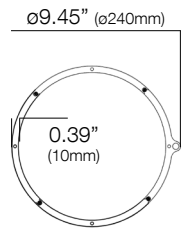

**DIMENSIONS**

**INNER & OUTER**

FIXTURE MODEL	DIMENSION	MOUNTING CANOPY OPTION
RV-85-IO2	D24" x W1.4" x H1.3"	CM-10", CM2-11", QM, SM
RV-85-IO3	D36" x W1.4" x H1.3"	CM-10", CM2-11", QM, SM
RV-85-IO4	D48" x W1.4" x H1.3"	CM-10", CM2-11", QM, SM
RV-85-IO5	D60" x W1.4" x H1.3"	CM-14", CM2-14", QM, SM

D = Outer Diameter

**MOUNTING OPTIONS**

**CM - Canopy Mount**

FIXTURE	CANOPY SIZE
RV-85-IO2	10"
RV-85-IO3	10"
RV-85-IO4	10"
RV-85-IO5	14"

**CM2 - Canopy Mount w/Center Ring**

FIXTURE	CANOPY SIZE
RV-85-IO2	11"
RV-85-IO3	11"
RV-85-IO4	11"
RV-85-IO5	14"

**11" Surface Mount Canopy**

**Center Ring w/Single Wire Hole**

**14" Surface Mount Canopy**

**Center Ring w/Double Wire Hole**

**MOUNTING OPTIONS**

**QM - Quick Mount w/Surface Mount Canopy**

FIXTURE	CANOPY SIZE
RV-85-IO2	10"
RV-85-IO3	10"
RV-85-IO4	10"
RV-85-IO5	14"