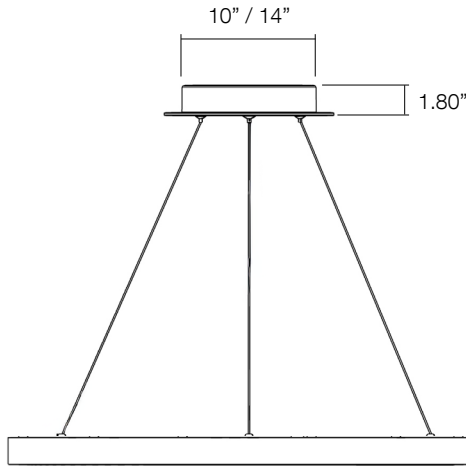

**DIMENSIONS**

**INNER & OUTER**

FIXTURE MODEL	DIMENSION	MOUNTING CANOPY OPTION
RV-85-IO2	D24" x W1.4" x H1.3"	CM-10", CM2-11", QM, SM
RV-85-IO3	D36" x W1.4" x H1.3"	CM-10", CM2-11", QM, SM
RV-85-IO4	D48" x W1.4" x H1.3"	CM-10", CM2-11", QM, SM
RV-85-IO5	D60" x W1.4" x H1.3"	CM-14", CM2-14", QM, SM

D = Outer Diameter

**MOUNTING OPTIONS**

**CM - Canopy Mount**

FIXTURE	CANOPY SIZE
RV-85-IO2	10"
RV-85-IO3	10"
RV-85-IO4	10"
RV-85-IO5	14"

**CM2 - Canopy Mount w/Center Ring**

FIXTURE	CANOPY SIZE
RV-85-IO2	11"
RV-85-IO3	11"
RV-85-IO4	11"
RV-85-IO5	14"