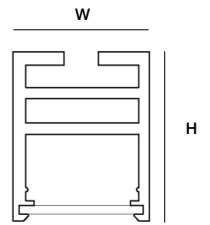

CIANA SERIES | CA-Q

DIMENSIONS

SERIES & SIZE

- CA-Q-1
- CA-Q-2
- CA-Q-24
- CA-Q-4
- CA-Q-48

DIMENSION

- L12" x W12" x H3"
- L24" x W24" x H3"
- L48" x W24" x H3"
- L48" x W48" x H3"
- L48" x W95" x H3"

DIMENSION

W2" x H3"

Quick Mount

COLOR CHART (CHOOSE ONE)

CC
RAL

Specify Color Code:
Specify RAL Color:

						
GR - Green	BL - Blue	PP - Purple	PK - Pink	RD - Red	OG - Orange	YW - Yellow
						
MB - Matte Black	GB - Gloss Black	MW - Matte White	GW - Gloss White	OB - Oil Rubbed Bronze	GZ - Gloss Bronze	MS - Matte Silver
						
MBS - Matte Brass	GBS - Gloss Brass					